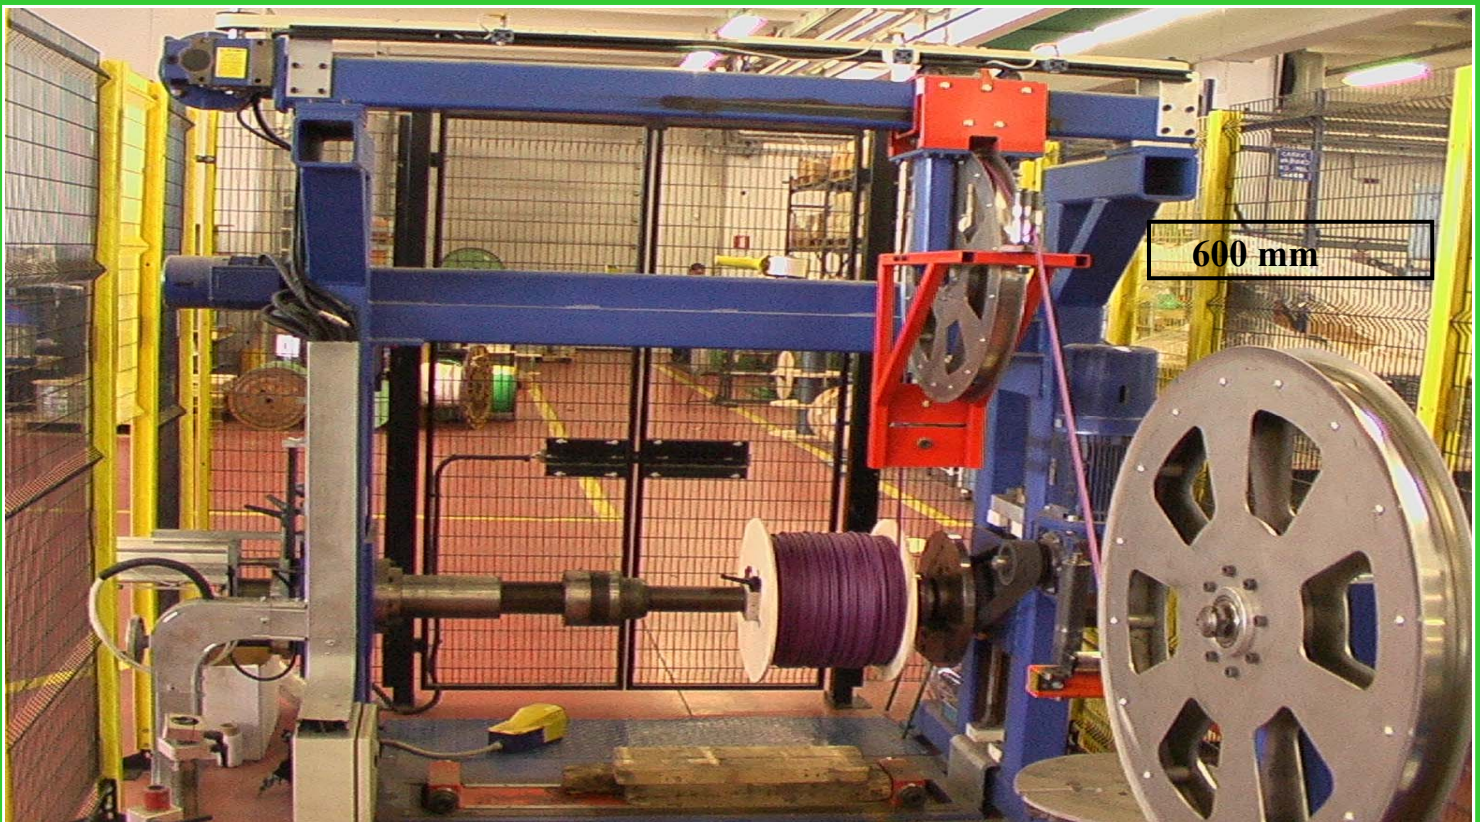

## Zusammengestellte und personalisierte Rollen aus Inox-Stahl

**FLANSCHEN AUS INOX-STAHL**

300 mm – Gewicht gr. 1765

**FLANSCHEN AUS STOSSFESTEM POLYSTYROL**

300 mm – Gewicht gr. 980